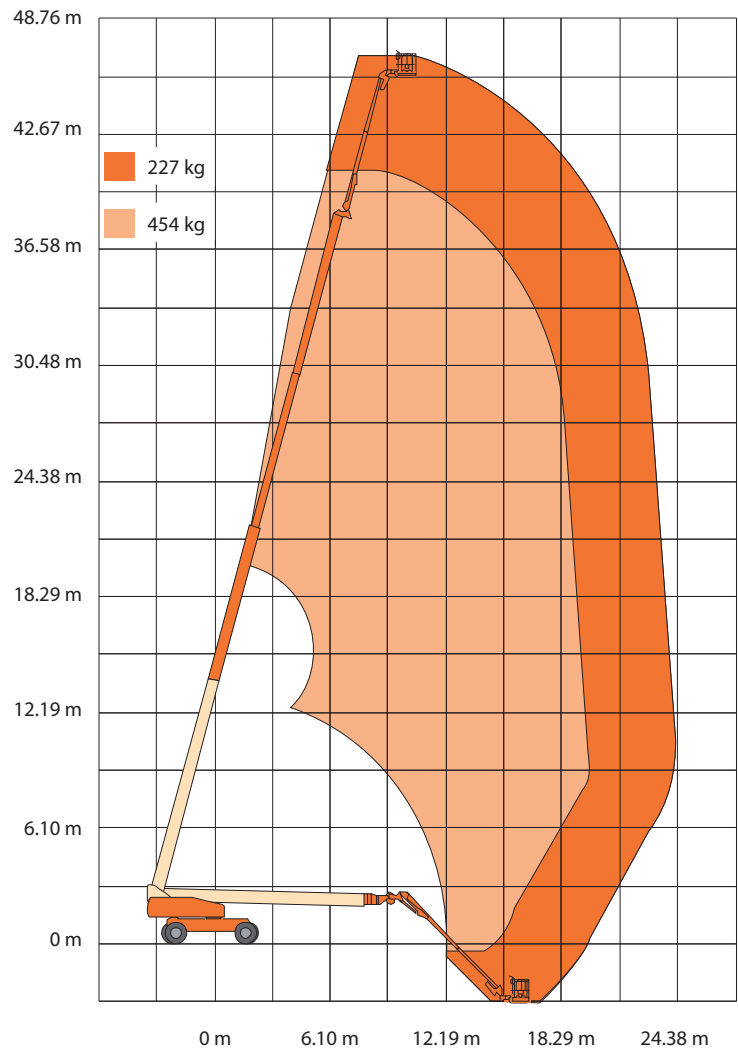

Teleskopbühnen

Typ
1500SJP

Hersteller
JLG

erstellt
23.11.11 / HA

geändert

technische Daten

max. Arbeitshöhe	max. Reichweite
47.70 m	24.38 m
max. Plattformhöhe	Plattformabmessungen
45.70 m	2.44 x 0.91 m
max. Korbnutzlast	max. Anz. Personen
227 / 454 kg	2
Gesamtbreite	max. Bodendruck
2.49 / 3.81 m	7.94 kg/cm²
Gesamthöhe (eingefahren)	Gesamtlänge (eingefahren)
3.05 m	11.45 / 18.82 m
Radstand	Bodenfreiheit
3.81 m	0.30 m
Plattform drehbar	JIB-Armlänge
+90° / -90°	4.62 - 7.62 m
JIB-Arm (vertikal)	JIB-Arm (horizontal)
+75° / -45°	+0° / -0°
Steigfähigkeit (4WD)	Wenderadius innen
40%	2.44 / 4.39 m
Pendelachse	Wenderadius aussen
0.30 m	6.86 / 5.89 m
Fahrgeschwindigkeit	Gesamtgewicht
4.80 km/h	21'773 kg
Antrieb	Partikelfilter
Diesel	Ja

Reichweitendiagramm

Notizen

Dimensionen